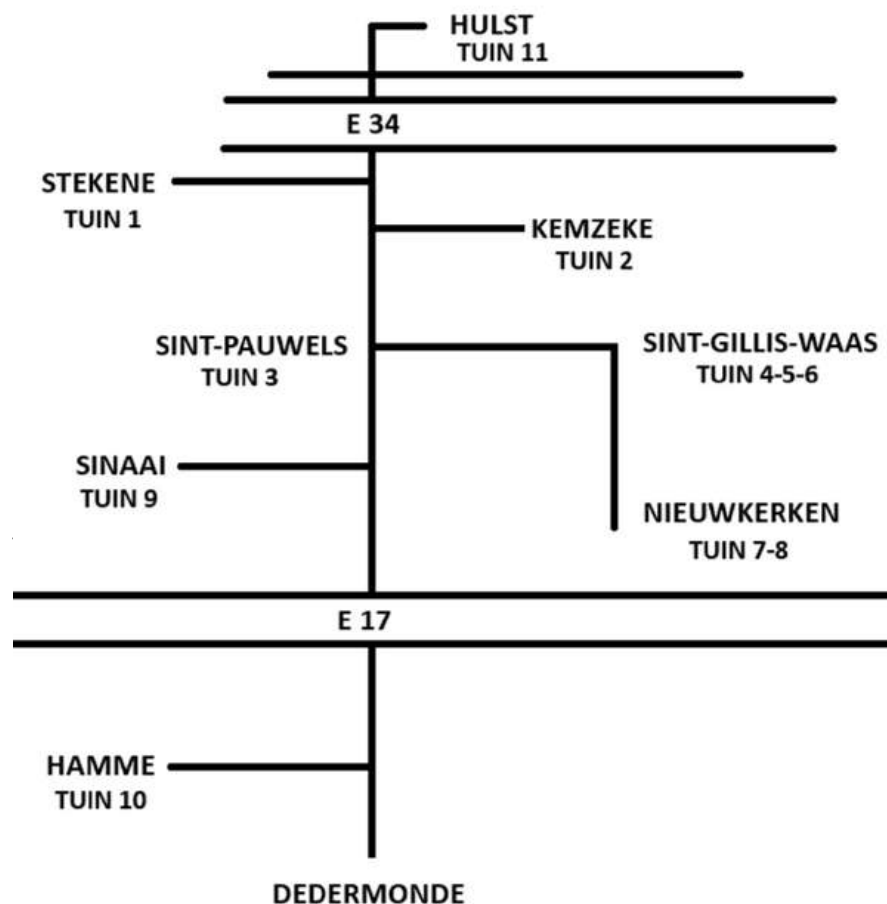

11/ 'Taraxacum & Urtica' Maico & Wim, Zeildijk 45, 4561 SH HULST **Ook open op 28 en 29 juni.** NIET open op 7 juni.

Taraxacum & Urtica is een tuin van 1740m2 met veel geurende en kleurrijke bloemen. In 2024 is ongeveer een 5e deel opnieuw aangeplant. In de tuin zijn er veel vlinders, insecten en vogels te vinden. Twee grote natuurlijke vijvers maken het geheel compleet. Daarnaast is er een fontein met een schaduwtuin, tevens diverse sierappeltjes, fruitbomen en tuinbeelden. Enkel op 8+9 juni: expositie van schilderijen gemaakt met kleurpotloden en acrylverf door Christian Lauwers. Demonstratie naaldviltten (wool Art&craft by Tanja) en tentoonstelling (+demo) van dieren van keramiek (keramiek by Margareth). Plantjesverkoop, koffie/thee met gebak verkrijgbaar. Tel: +31114-317333

@-mail: maicomaas@kpnmail.nl, Website: www.taraxacumenurtica.nl